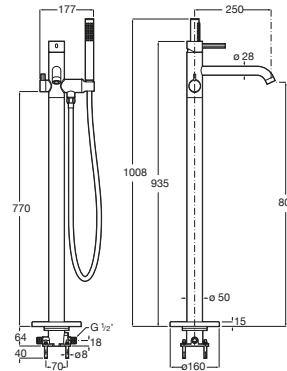

ONA

Grifería de pie para baño-ducha con inversor automático

PVPR (IVA INCLUIDO)

1252,35 €

DIBUJOS TÉCNICOS

CARACTERÍSTICAS

Grifería de pie para baño-ducha con inversor automático, ducha de mano y flexible de 1,50 m, soporte articulado y columnas verticales de alimentación. A completar con Box instalación para columna de pie para bañera (A525231803)

Caudal (l/min a 3 bares): 20

Inversor: Manual

Lugar de instalación: Bañera

Posición del tirador: Superior

Tipo de cartucho: Cerámico

Tipo de desagüe: Desagüe no incluido

Tipo de grifería: Monomando

Tipo de grifería: Monomando

Tipo de instalación: De pie

Title: Columna Ona para bañera en XXXXX

COMPATIBLE

Box para instalación de
mezclador de pie para
bañera

525231803

Ona

Simplicidad natural. Ona es para todos los que disfrutan de la fuerza de los paisajes silenciosos, rindiendo homenaje a las diferentes formas de la naturaleza desde nuestro Mediterráneo. Es funcional sin parecer fría, con una estética marcada en línea con la calidez inherente del entorno natural.